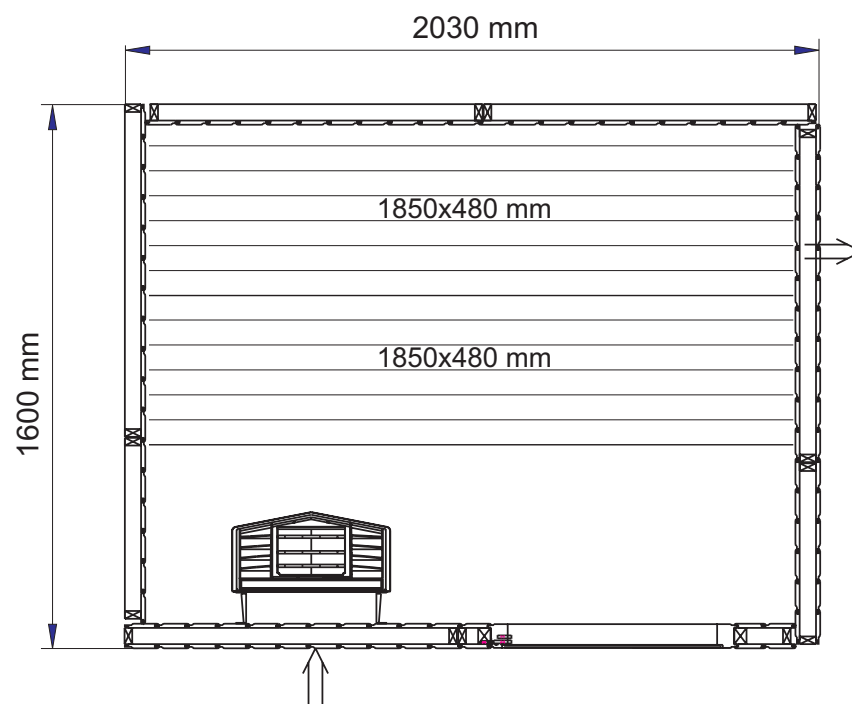

DOB 160

Höjd/height 2000 mm

DOB 200

Höjd/height 2000 mm

DOB 200 Corner

Höjd/height 2000 mm