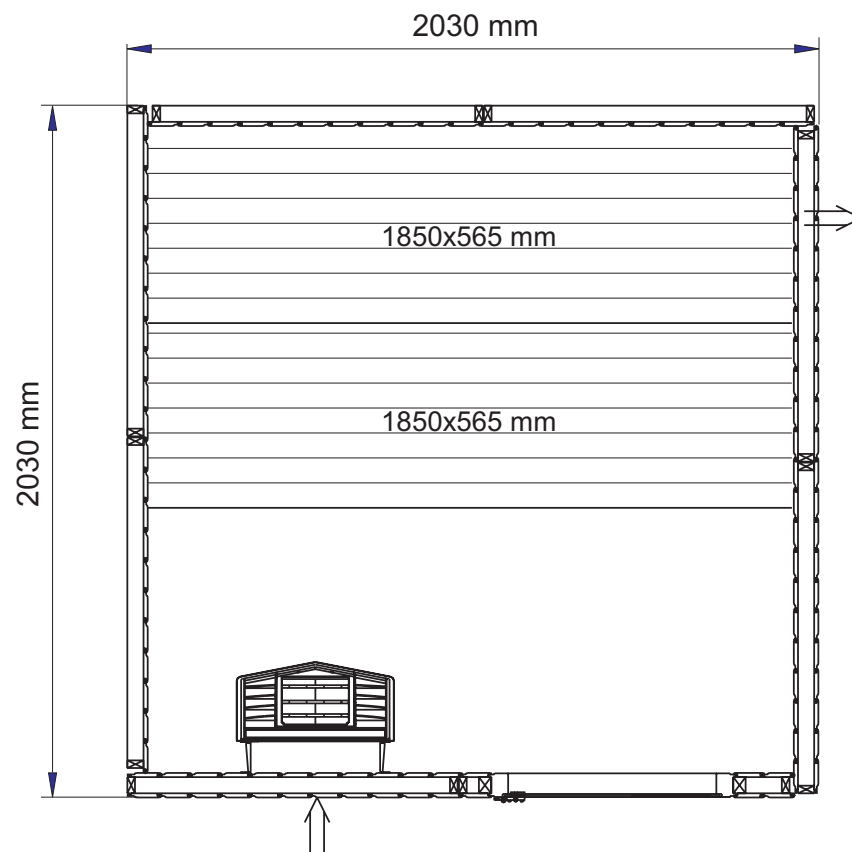

DOB 160

Höjd/height 2000 mm

DOB 200

Höjd/height 2000 mm

DOB 200 Corner

Höjd/height 2000 mm