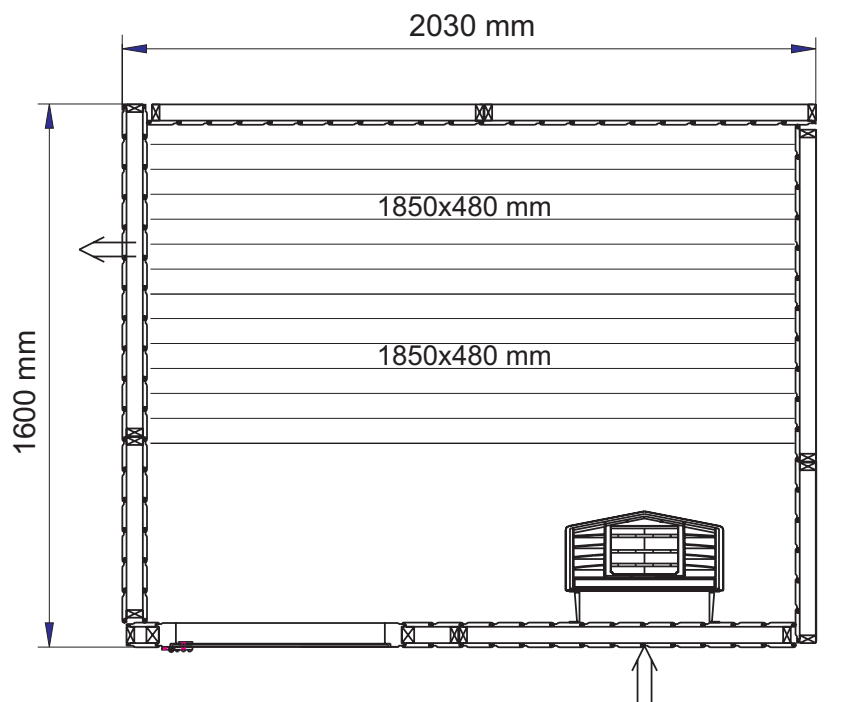

DOB 160

Höjd/height 2000 mm

DOB 200

Höjd/height 2000 mm

DOB 200 Corner

Höjd/height 2000 mm