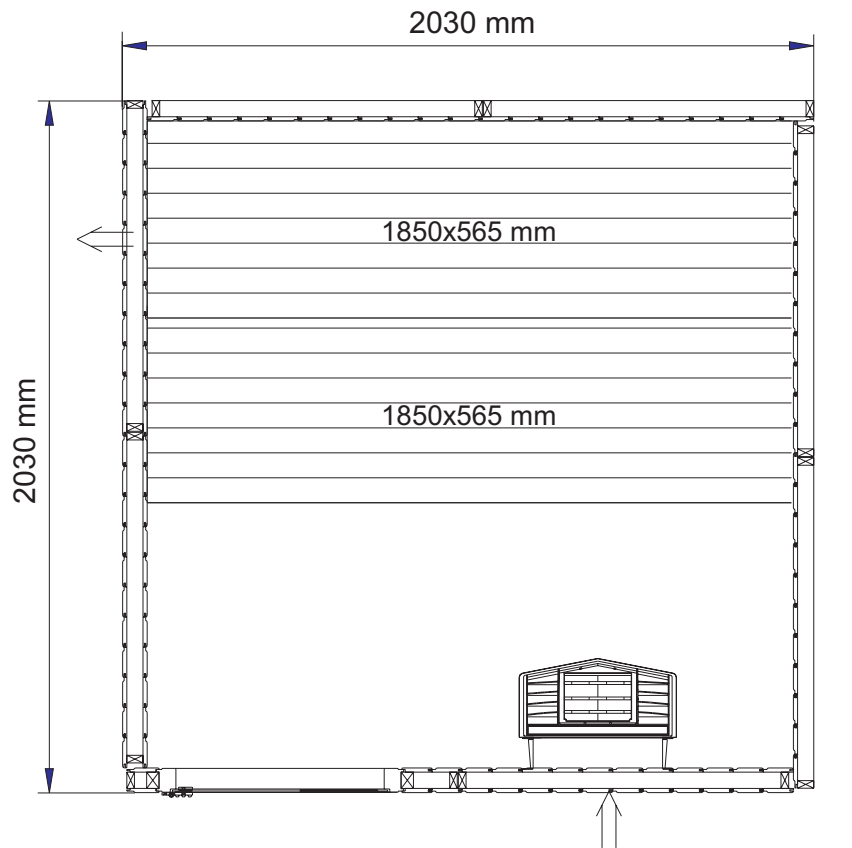

DOB 160

Höjd/height 2000 mm

DOB 200

Höjd/height 2000 mm

DOB 200 Corner

Höjd/height 2000 mm